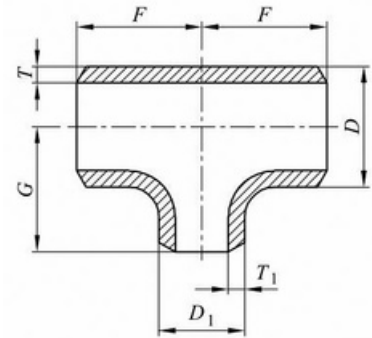

# Las T-Stukken

Lasfittingen

Artikelnummer	Omschrijving
090-01	Las T-Stuk

### Las T-Stuk EN10253-2 P235GH

T-Stuk acc. to EN10253-2							Hoogte		
Artikelnummer	Omschrijving	DN	D	T	D1	T1	F	G	KG
090-01-021	Las T-stuk 21,3 x 2,0	DN 15	21,3	2,0	21,3	2,0	25	25	0,07
090-01-026	Las T-stuk 26,9 x 2,3	DN 20	26,9	2,3	26,9	2,3	29	29	0,011
090-01-033	Las T-stuk 33,7 x 2,6	DN 25	33,7	2,6	33,7	2,6	38	38	0,21
090-01-042	Las T-stuk 42,4 x 2,6	DN 32	42,4	2,6	42,4	2,6	48	48	0,33
090-01-048	Las T-stuk 48,3 x 2,9	DN 40	48,3	2,9	48,3	2,9	57	57	0,45
090-01-060	Las T-stuk 60,3 x 2,9	DN 50	60,3	2,9	60,3	2,9	64	64	0,70
090-01-076	Las T-stuk 76,1 x 2,9	DN 65	76,1	2,9	76,1	2,9	76	76	1,03
090-01-088	Las T-stuk 88,9 x 3,2	DN 80	88,9	3,2	88,9	3,2	86	86	1,50
090-01-114	Las T-stuk 114,3 x 3,6	DN 100	114,3	3,6	114,3	3,6	105	105	2,62
090-01-139	Las T-stuk 139,7 x 4,0	DN 125	139,7	4,0	139,7	4,0	124	124	4,16
090-01-168	Las T-stuk 168,3 x 4,5	DN 150	168,3	4,5	168,3	4,5	143	143	6,44
090-01-219	Las T-stuk 219,1 x 6,3	DN 200	219,1	6,3	219,1	6,3	178	178	14,44
090-01-273	Las T-stuk 273,0 x 6,3	DN 250	273,1	6,3	273,1	6,3	216	216	21,69
090-01-323	Las T-stuk 323,9 x 7,1	DN 300	323,9	7,1	323,9	7,1	254	254	34,01
090-01-355	Las T-stuk 355,6 x 8,0	DN 350	355,6	8,0	355,6	8,0	279	279	46,22
090-01-406	Las T-stuk 406,6 x 8,8	DN 400	406,4	8,8	406,4	8,8	305	305	62,75